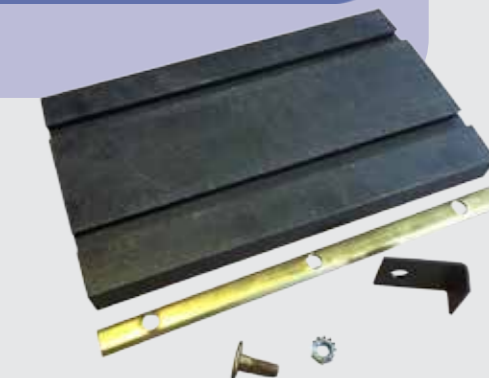

### Πλωτοί Γερανοί

Ανταλλακτικά πλωτών γερανών για **Lima, Bucyrus, American, Manitowoc**, σε κωδικούς των κατασκευαστών.

- Θερμοσίτ σε καμπυλωτά φύλλα για όλα τα μοντέλα
- Πλεκτά θερμοσίτ
- Ανταλλακτικά γερανών για το σύστημα αέρος, όπως βαλβίδες ελέγχου, ποδοβαλβίδες, διαφράγματα, φυσούνες και όλα τα άλλα ανταλλακτικά των γερανών κατόπιν ζήτησης

### Floating Cranes

Crane spare parts for **Lima, Bucyrus, American, Manitowoc** in makers references.

- Rigid brake linings for all models
- Woven brake linings
- Parts for the air brake system, control valves, foot valves, diaphragms, rotor chambers, repair kits and all other crane parts upon request.